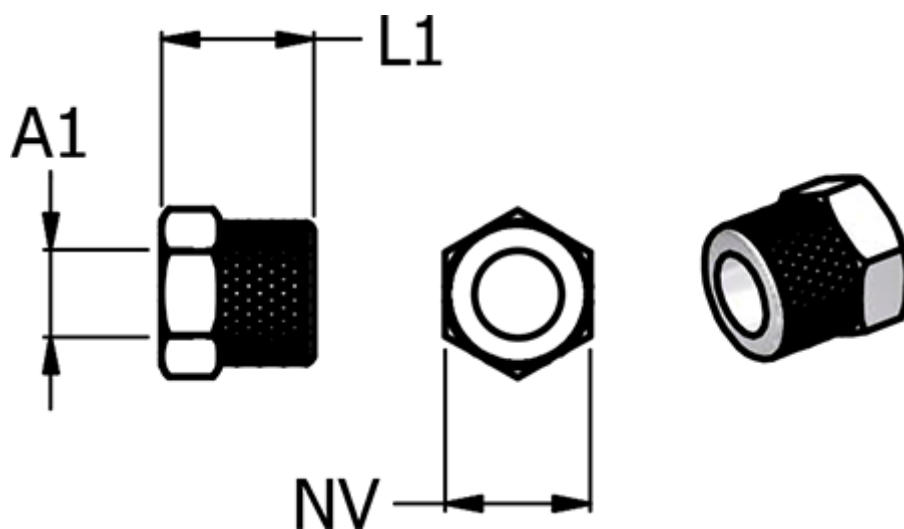

Varenummer: 586160075
Beskrivelse: Push-on fitting 16.007-5, metal Ø5/3-M7x0,75
Omløbermøtrik

Mål

For slange = 5/3	
Gevind A1 = M7x0,75	
L1	= 8.5
NV	= 8